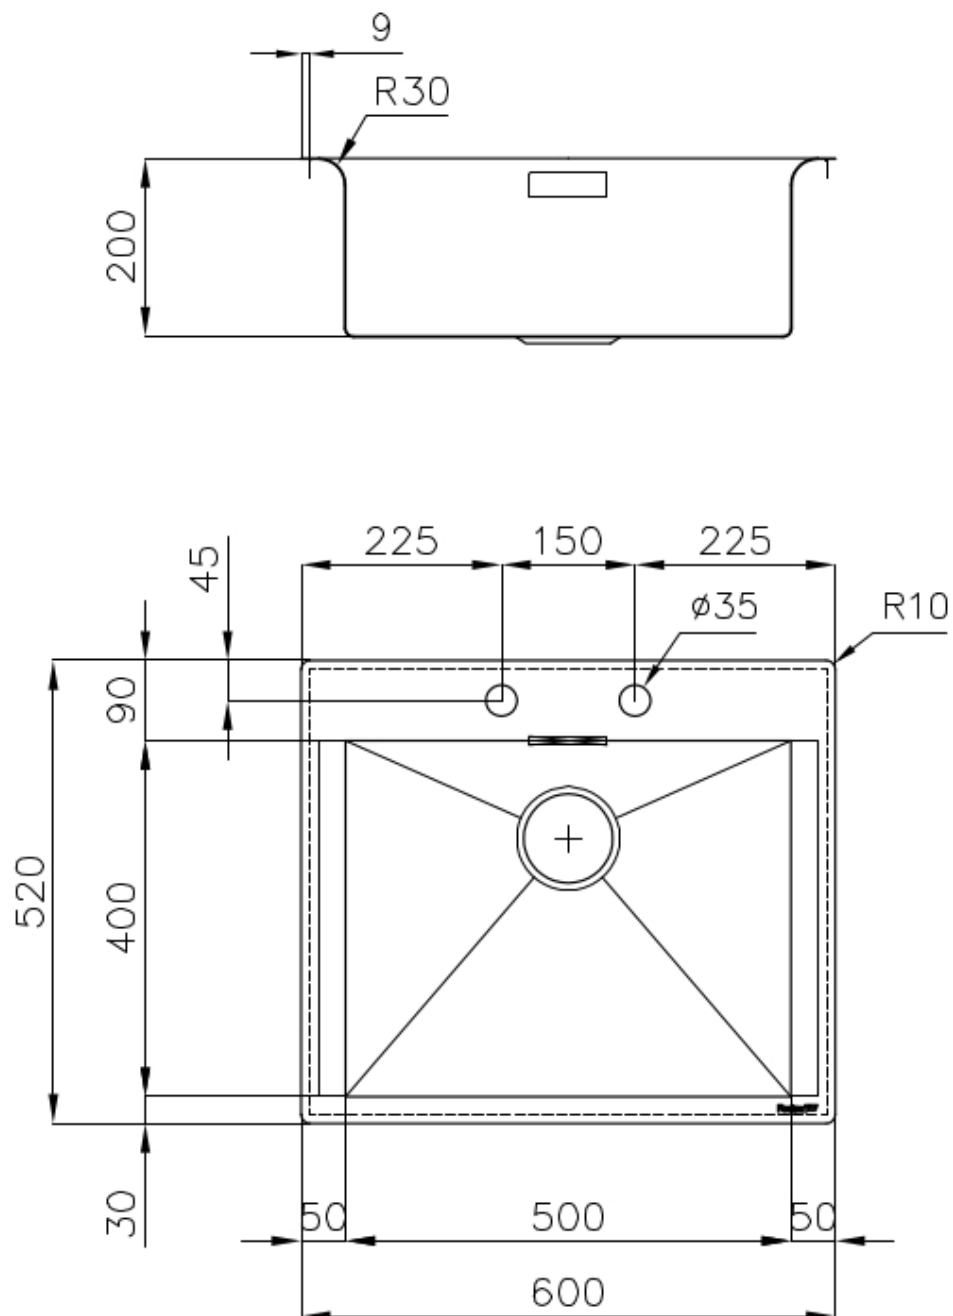

Mesure cuve

500 x 400 mm

Numéro cuves

1 cuve

Vidange

Vidange avec contrôle automatique SPACE- PA

DESSINS TECHNIQUES