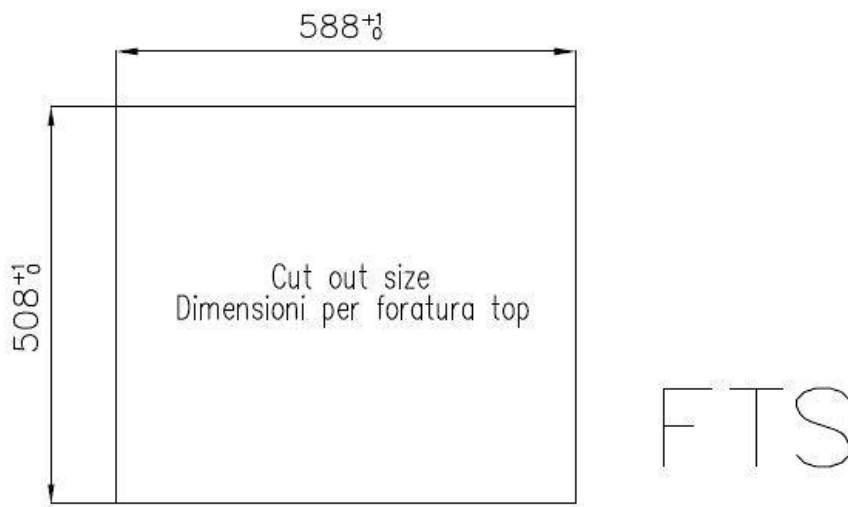

Satiné

Base

60 cm

Dimensions

600x520 mm

Équipement standard

Crochets de fixation, joint, vidange, trop-plein et siphon, Emballage en boîte

Trous mitigeur

2 trous en standard

Trou d'encastrement

Voir fiche technique

Égouttoir

Non

Largeur

60 cm

Mesure cuve

500 x 400 mm

Numéro cuves

1 cuve

Vidange

Vidange avec contrôle automatique SPACE- PA

DESSINS TECHNIQUES

Lavello New Wave cod. 1410/000

GALERIE