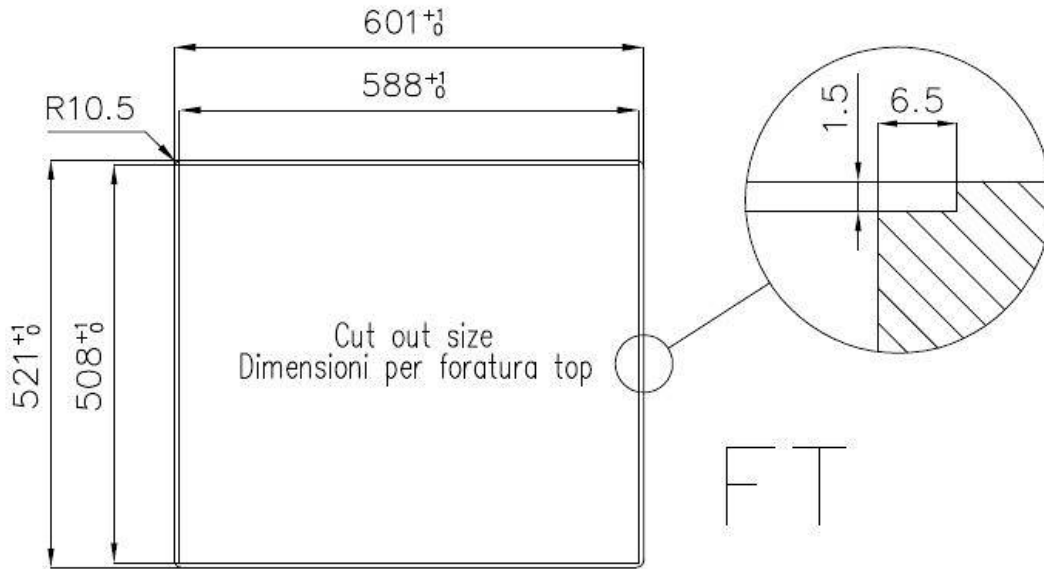

Lavello New Wave cod. 1410/000